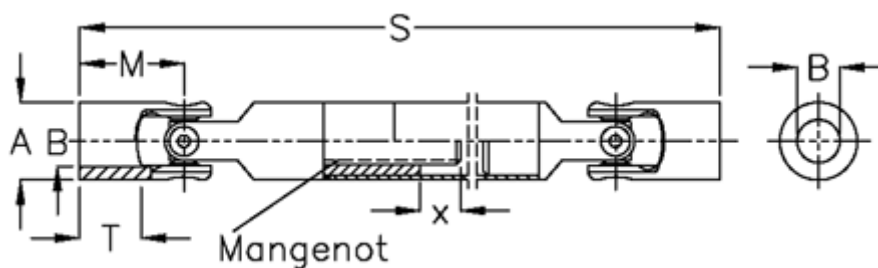

Varenummer: 076631001
Beskrivelse: Krydsled med udtræk 0.663.100.001
S=475 X=70 Boring 40H7, nåleleje

Mål

A	= 63
B H7	= 40
M	= 83
Mangenot	= 6x36x42
MD max. Nm	= 250
s	= 475
T	= 50
x	= 70